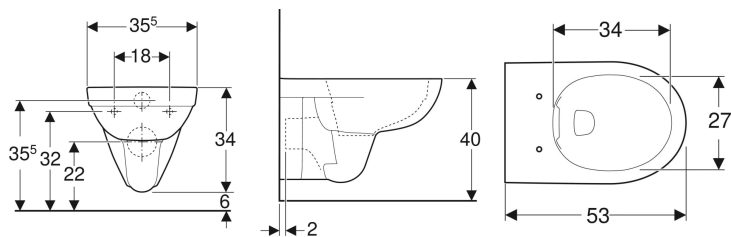

Vas WC suspendat Geberit Selnova cu spălare verticală, Rimfree

Imagine exemplificativă

Domenii de utilizare

- Pentru rezervoare încastrate
- Pentru sistem de spălare sub presiune

Caracteristici

- Suspendat

- WC cu spălare verticală
- Rimfree
- Tip 1, cantitate de umplere 6/4 l, conform EN 997
- Tip 2, conform EN 997

Date tehnice

Material | Ceramică sanitară

Se comandă suplimentar

- Capac WC

Cod art.	Culoare / suprafață	B	H	T
500.265.01.1	Alb	35.5 cm	34 cm	53 cm